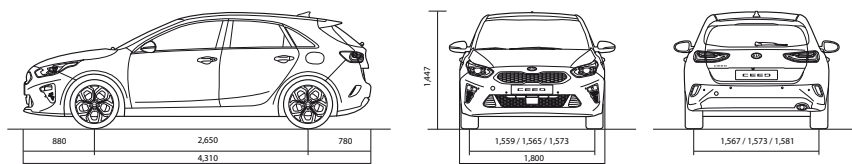

Mått (mm)

Benutrymme (fram)	1,073
Benutrymme (bak)	883
Takhöjd (fram)	987
Takhöjd (bak)	968
Axelbredd (fram)	1,428
Axelbredd (bak)	1,406

Dimensioner (mm)

Fälgar

16 "
aluminiumfälg
(Action)

17 "
aluminiumfälg
(Advance Plus)