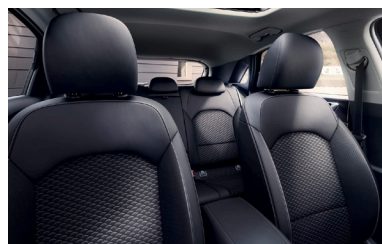

Svart interiör med svart artificiell
delläderklädsel.
(Advance Plus)

Exteriörfärger

Kia Sweden AB
Kanalvägen 10A
194 61 Upplands Väsby
Sverige
Tfn: 08 - 400 443 00
www.kia.com

Kia Sweden AB förbehåller sig rätten att utan föregående meddelande ändra tekniska specifikationer, färger och utrustning. Alla rimliga ansträngningar har gjorts för att innehållet i detta produktblad skall vara uppdaterat och korrekt vid tryck tillfället. Kontakta en lokal Kia-återförsäljare för löpande information. För eventuella tryckfel ansvarar inte. Vissa bilar på bild kan ha utrustning som inte finns att tillgå på den svenska marknaden.