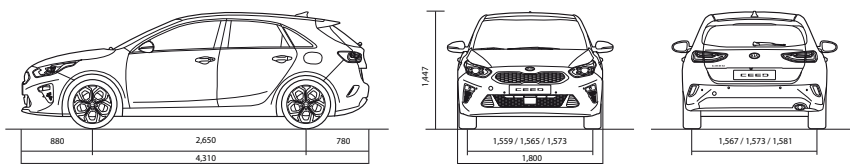

Mått (mm)

Benutrymme (fram)	1,073
Benutrymme (bak)	883
Takhöjd (fram)	987
Takhöjd (bak)	968
Axelbredd (fram)	1,428
Axelbredd (bak)	1,406

Dimensioner (mm)

Fälgar

16 "
aluminiumfälg
(Action)

17 "
aluminiumfälg
(Advance Plus)