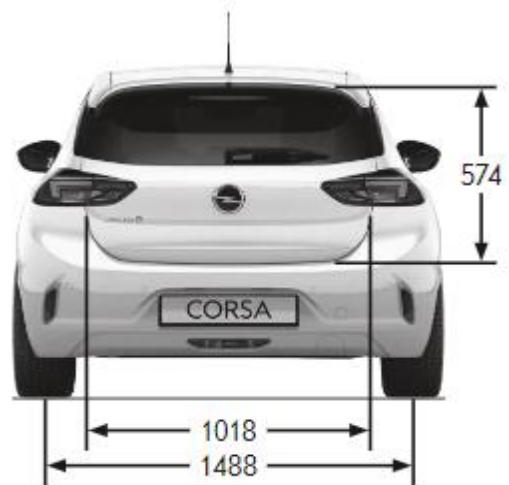

NYA CORSA

YTTERMÅTT (mm)