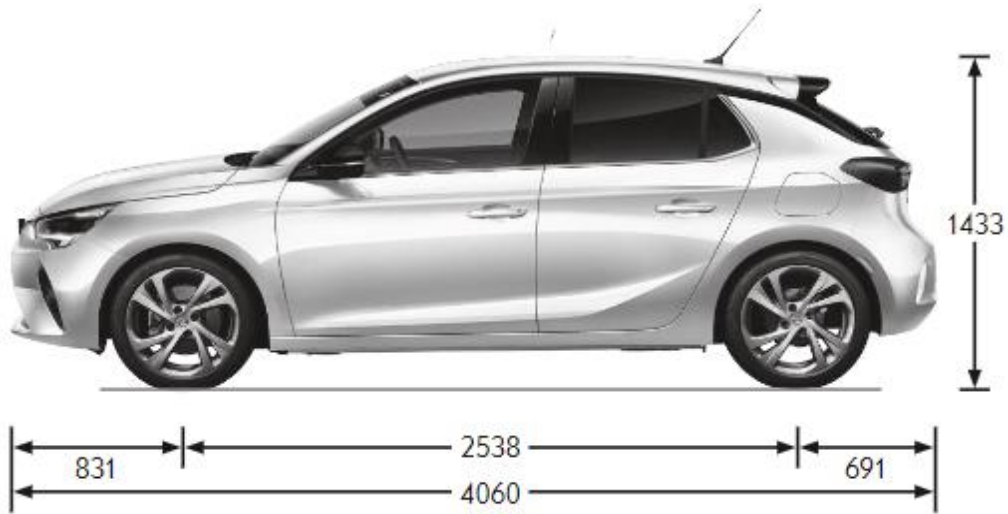

NYA CORSA

YTTERMÅTT (mm)