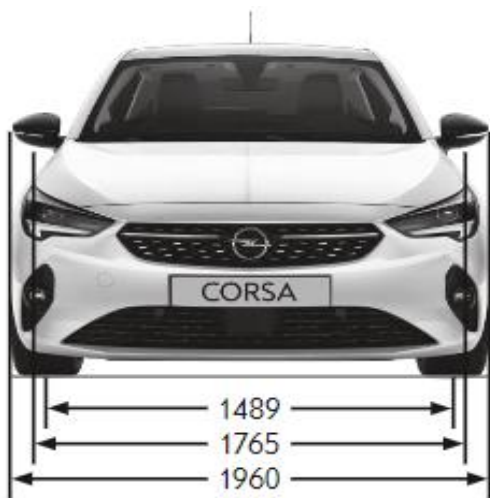

NYA CORSA

YTTERMÅTT (mm)