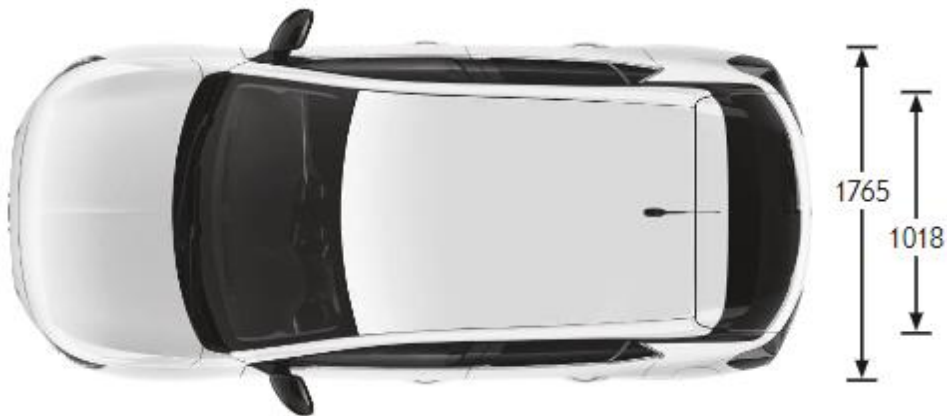

NYA CORSA

YTTERMÅTT (mm)