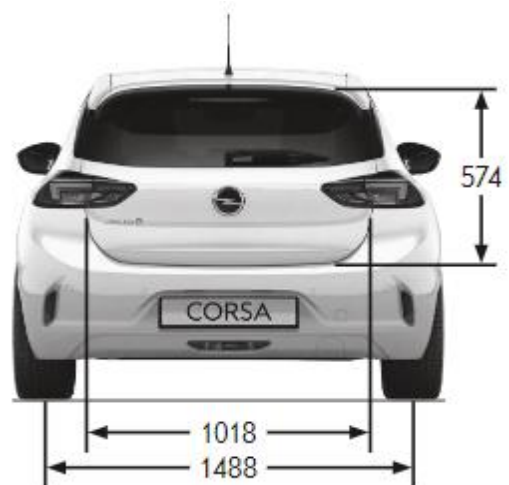

NYA CORSA

YTTERMÅTT (mm)