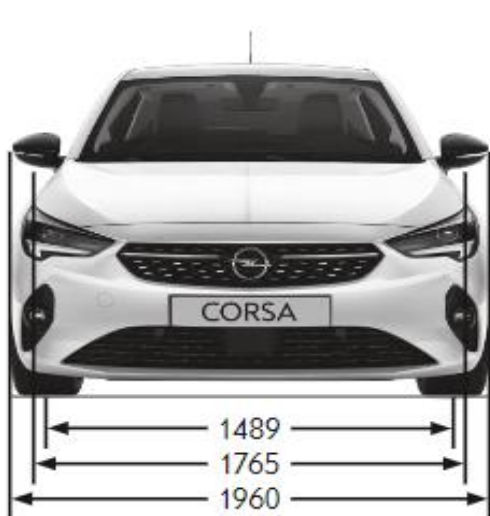

NYA CORSA

YTTERMÅTT (mm)