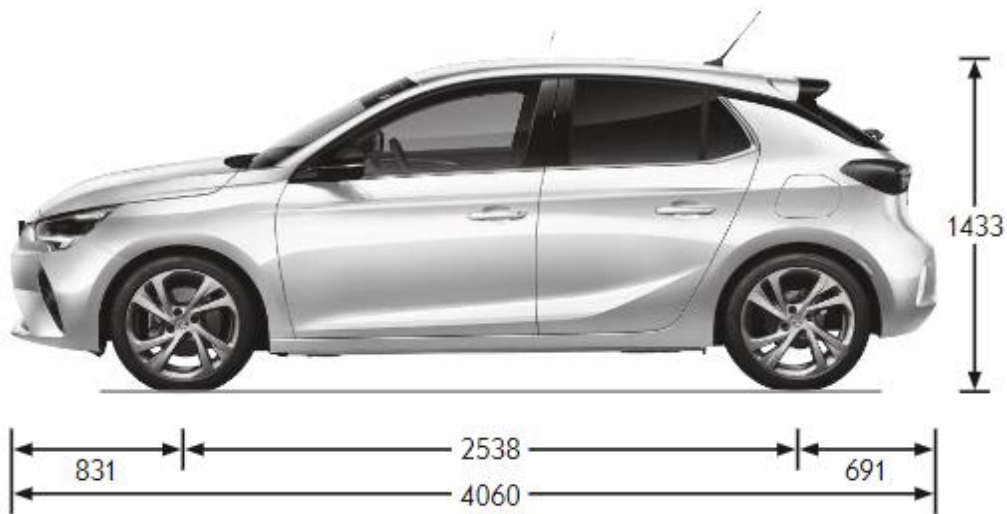

NYA CORSA

YTTERMÅTT (mm)