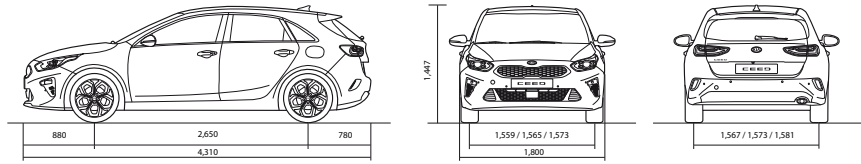

The Power to Surprise

Mått (mm)

Benutrymme (fram)	1,073
Benutrymme (bak)	883
Takhöjd (fram)	987
Takhöjd (bak)	968
Axelbredd (fram)	1,428
Axelbredd (bak)	1,406

Fälgar

16 " aluminiumfälg (Action)

17 " aluminiumfälg (Advance)