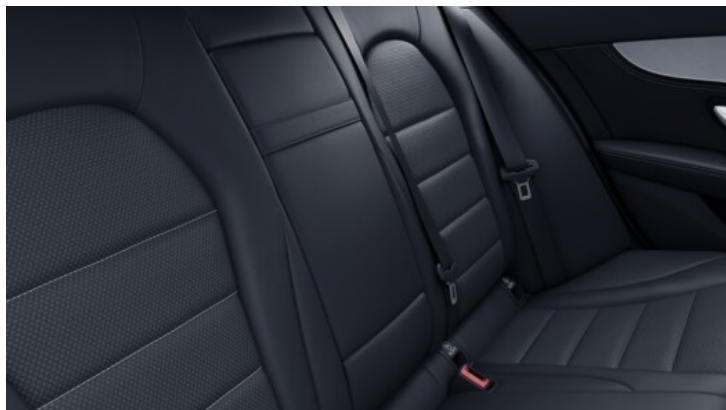

Färger

Polarvit solid

Hjul

Lättmetallfälgar 43,2 cm (17") i 5-dubbelekerdesign, lackerade i Vanadinsilver

Klädsel

Konstläderklädsel ARTICO/tygklädsel Norwich svart

Dekor

Interiörpaneler i ljust längsslipat aluminium