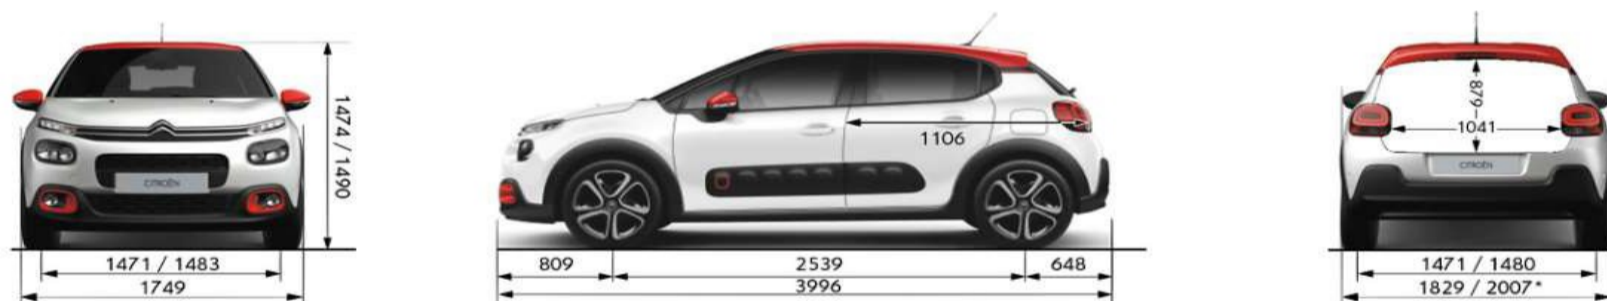

FÖRVARING	Live	Feel	Shine
Förvaringsfack i alla fyra dörrar	S	S	S
Förvaringsfack i framstolarnas ryggstöd	S	S	S
Förvaringsfack i mittkonsol med 2 burkhållare	S	S	S
Låst handskfack	S	S	S
EXTERIÖR	Live	Feel	Shine
Automatisk tändning av halvljus	--	S	S
Backkamera	--	T	T
Bakrutetorkare med intervallfunktion	S	S	S
Låsbart tanklock	S	S	S
LED-varselljus fram	--	S	S
Metalliclack (Blå Cobalt, Grå Artenense, Grå Platinum, Röd Rubi, Soft sand, Svart Perla Nera, Orange Power)	T	T	T
Nyckelfritt låssystem	--	T	T
Parkeringsensorer bak	--	T	S
Solidlack Vit Banquise	S	S	S
Solidlack Grön Almond	T	T	T
Stålfälgar med navkapsel 15" "Clic"	S	--	--
Stålfälgar med navkapsel 15" "Arrow"	--	S	--
Stålfälgar med navkapsel 16" "Steel & Style"	--	--	S
Airbump®	--	--	S
Takfärg (Röd Aden, Vit Opale eller Svart Onyx)	--	T	S
Rutor, mörktonade	--	S	S
Rutor, tonade	S	--	--
Sidospegelkåpor i svart	S	S	--
Sidospegelkåpor i samma färg som takfärg (vid val tvåfärgad bil)	--	T	S
Ytterbackspeglar, elektriskt manövrerade	S	--	--
Ytterbackspeglar, elektriskt manövrerade & fällbara med defrostfunktion	--	S	S
CITROËN TRYGGHETSPAKET			
Lackgaranti		3 år	
Nybilsgaranti		3 år eller 100 000 km	
Garanti mot genomrostning		12 år	
Vagnskadegaranti		3 år	
Vägassistans		3 år	

DIMENSIONER (i m.m.)

*Bredd, sidespeglar infällda / utfällda