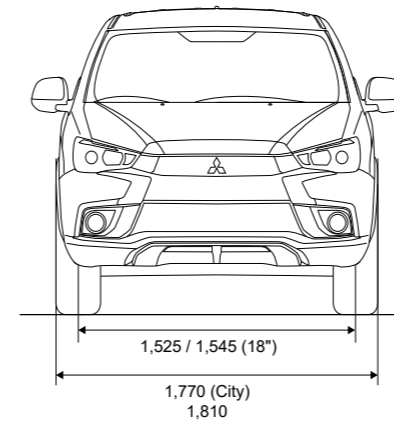

KOMFORT (Utöver City)

2 diskant högtalare
18" aluminiumfälgar med 225/55R18 däck
Audiopaket, Rockford Fosgate med 8 högtalare och en subwoofer
Backkamera
Backsensorer
Bluetooth handsfree
CD radio med 6,1" pekskärmsdisplay
Digital radio (DAB)
Instrument dekor, svart lackad med silverornament
Klädsel H-line
Mittarmstöd bak med integrerade mugghållare
Mörktonade sidorutor bak samt bakruta
Nyckellöst system KOS
Regnsensor
Sidoblinkers i ytterbackspeglarna
Skjutbart armstöd fram
Svarta skärmkanter
USB-ingång
Ytterbackspeglar, elektriskt infällbara

LIMITED (Utöver Komfort)

Xenon strålkastare med 160 graders vidvinkel & automatisk höjdjustering
Panorama glastak med LED belysning

BUSINESS (Utöver Komfort)

Elektriskt justerbar förarstol
Läderklädda säten
Navigation, SD
Panorama glastak med LED belysning
7" pekskärm
Extra SD-minneskortplats för musik
Strålkastarspolare
Varselljus, LED
Xenon strålkastare med 160 graders vidvinkel & automatisk höjdjustering