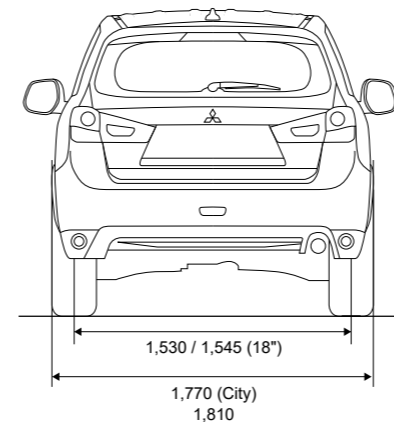

KOMFORT (Utöver City)

2 diskant högtalare
18" aluminiumfälgar med 225/55R18 däck
Audiopaket, Rockford Fosgate med 8 högtalare och en subwoofer
Backkamera
Backsensorer
Bluetooth handsfree
CD radio med 6,1" pekskärmsdisplay
Digital radio (DAB)
Instrument dekor, svart lackad med silverornament
Klädsel H-line
Mittarmstöd bak med integrerade mugghållare
Mörktonade sidorutor bak samt bakruta
Nyckellöst system KOS
Regnsensor
Sidoblinkers i ytterbackspeglarna
Skjutbart armstöd fram
Svarta skärmkanter
USB-ingång
Ytterbackspeglar, elektriskt infällbara

LIMITED (Utöver Komfort)

Xenon strålkastare med 160 graders vidvinkel & automatisk höjdjustering
Panorama glastak med LED belysning

BUSINESS (Utöver Komfort)

Elektriskt justerbar förarstol
Läderklädda säten
Navigation, SD
Panorama glastak med LED belysning
7" pekskärm
Extra SD-minneskortplats för musik
Strålkastarspolare
Varselljus, LED
Xenon strålkastare med 160 graders vidvinkel & automatisk höjdjustering