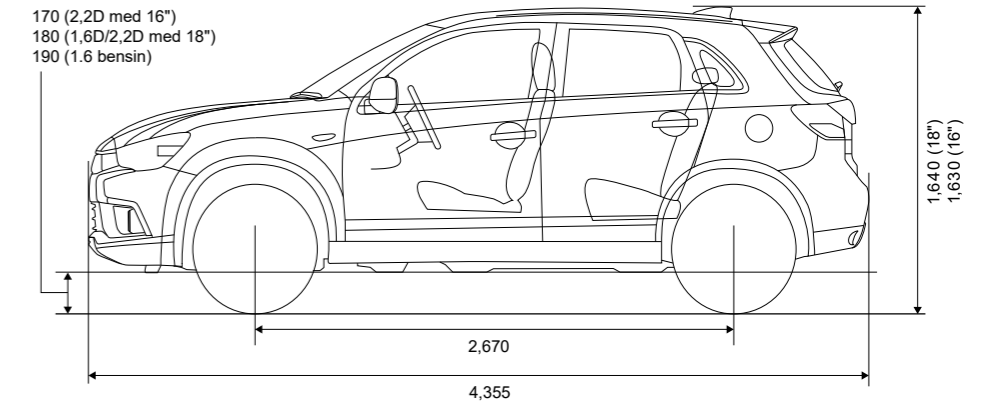

KOMFORT (Utöver City)

2 diskant högtalare
18" aluminiumfälgar med 225/55R18 däck
Audiopaket, Rockford Fosgate med 8 högtalare och en subwoofer
Backkamera
Backsensorer
Bluetooth handsfree
CD radio med 6,1" pekskärmsdisplay
Digital radio (DAB)
Instrument dekor, svart lackad med silverornament
Klädsel H-line
Mittarmstöd bak med integrerade mugghållare
Mörktonade sidorutor bak samt bakruta
Nyckellöst system KOS
Regnsensor
Sidoblinkers i ytterbackspeglarna
Skjutbart armstöd fram
Svarta skärmkanter
USB-ingång
Ytterbackspeglar, elektriskt infällbara

LIMITED (Utöver Komfort)

Xenon strålkastare med 160 graders vidvinkel & automatisk höjdjustering
Panorama glastak med LED belysning

BUSINESS (Utöver Komfort)

Elektriskt justerbar förarstol
Läderklädda säten
Navigation, SD
Panorama glastak med LED belysning
7" pekskärm
Extra SD-minneskortplats för musik
Strålkastarspolare
Varselljus, LED
Xenon strålkastare med 160 graders vidvinkel & automatisk höjdjustering