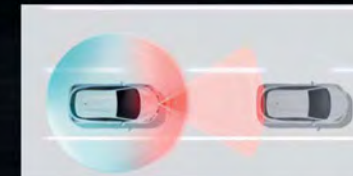

## NISSAN INTELLIGENT MOBILITY SÄKERHET ÄR EN SJÄLVKLARHET

Tänk dig att kunna ta dig fram genom livet på ett roligare sätt, med fullt förtroende för bilen du kör och full kontakt med omvärlden. Där har du det som legat till grund för Nissan Intelligent Mobility. Låt nya MICRA ta dig till nya nivåer, med säkerhetssystem som håller ett öga på allt runt omkring dig, övervakar trafikflödet och t.o.m. kan gripa in för att du ska slippa problem. För ju säkrare du känner dig bakom ratten, desto mer kan du njuta av resan.

NYA MICRA GÅR ÄVEN ATT FÅ MED EN MÅNGD ANDRA ASSISTANSSYSTEM, T.EX:

- Identifiering av vägskyltar
- Helljusassistans
- Dödvinkelvarnare
- Hjälp vid start i backe

**INTELLIGENT AROUND VIEW MONITOR**  
Med hjälp av fyra kameror, visar AVM dig ett helikopterperspektiv över bilen och den närmaste omgivningen. Systemet varnar dig (både med ljud- och ljussignaler) om ett rörligt objekt, exempelvis ett barn, skulle närma sig din tilltänkta färdväg – allt för att göra det så enkelt som möjligt för dig att backa och parkera.

**INTELLIGENT FRONTKOLLISIONSVARNING & AUTOBROMS** Genom att hela tiden spana efter fotgängare eller andra hinder, varnar system dig och kan till och med bromsa om en fara upptäcks framför bilen.

**AKTIV FILBYTESVARNARE** Systemet ger dig en vibrerande varning i ratten, kan även korrigera styrningen och bromsa in mjukt, för att bilen ska hålla sig kvar i sitt körfält om den är på väg att lämna detta utan att blinkern aktiverats.