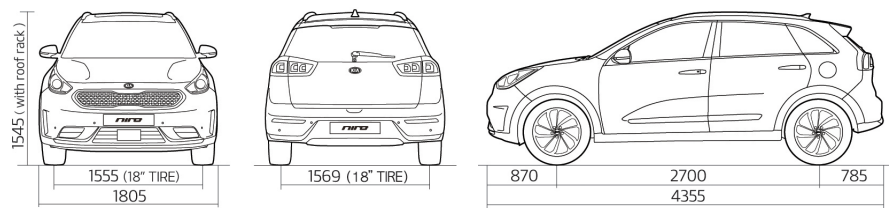

Teknisk specifikation

MOTOR VÄXELLÅDA

1.6 GDi Hybrid 6 vxl. DCT

MOTOR	Antal cylindrar/konfiguration	4
	Cylindervolym (cm ³)	1580
	Motoreffekt hk (kW) vid varv/min	105 (77,2)/5700
	Max vridmoment vid varv/min (Nm)	147/4000
	Bränsle	Bensin
ELMOTOR	Motoreffekt hk (kW) vid varv/min	43,5 (32)/1798-2500
	Vridmoment max vid varv/min (Nm)	170/0-1798
HYBRIDSYSTEM KOMBINERAD	Motoreffekt hk vid varv/min	141 (103,6)/5.700
	Vridmoment max vid varv/min (Nm)	265/1000 - 2400
	Batterityp (vikt kg)	Litium Ion Polymer (33)
	Batterikapacitet kW	1,56
	Batteri (Ah) / Generator (V/Ah) / Startmotor (kWh)	6,5 Ah/240V/1,56 kWh
VOLYMER	Bränsletank (l):	45
BRÄNSLE- FÖRBRUKNING	Stadskörning (l/100km)	3,8
	Landsvägskörning (l/100km)	3,9
	Blandad körning (l/100km)	3,8
	Koldioxidutsläpp, CO ₂ (g/km)	88
PRESTANDA	0-100 km/h (sek)	11,5
	Toppfart (km/h)	162
STYRNING	Typ / Vändcirkel	Elektrisk servostyrning / 10,6 m
HJUL	Däckdimension	16" (205/60R15)
	Fälg	6.5J*16
BROMSSYSTEM		Låsningfria bromsar (ABS)
	Bromsar fram	Ventilerade skivor
	Bromsar bak	Skivor
	Parkeringsbroms	Verkar på bakhjulen
DIMENSIONER (mm)	Längd / Bredd / Höjd / Markfrigång	4355 / 1805 / 1545 / 160
BAGAGEUTRYMME	Baksäte uppfällt / nedfällt (liter)	427 / 1425
VIKTER (kg)	Totalvikt	1930
	Tjänstevikt	1522
	Max släpvagnsvikt	1300
	Max taklast	100
MILJÖKLASS		Euro 6
FORDONSSKATT (kr)	2017	360 kr

The Power to Surprise

Mått (mm)

Benutrymme (fram)	1059
Benutrymme (bak)	950
Takhöjd (fram)	1018
Takhöjd (bak)	993
Axelbredd (fram)	1423
Axelbredd (bak)	1402

Dimensioner (mm)

Fälgar

16" aluminiumfälg

Interiör