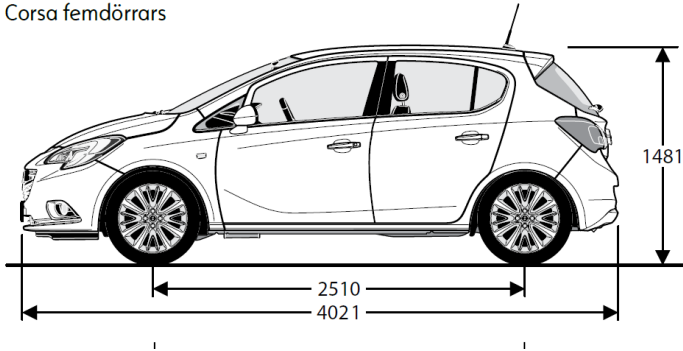

Corsa femdörrars