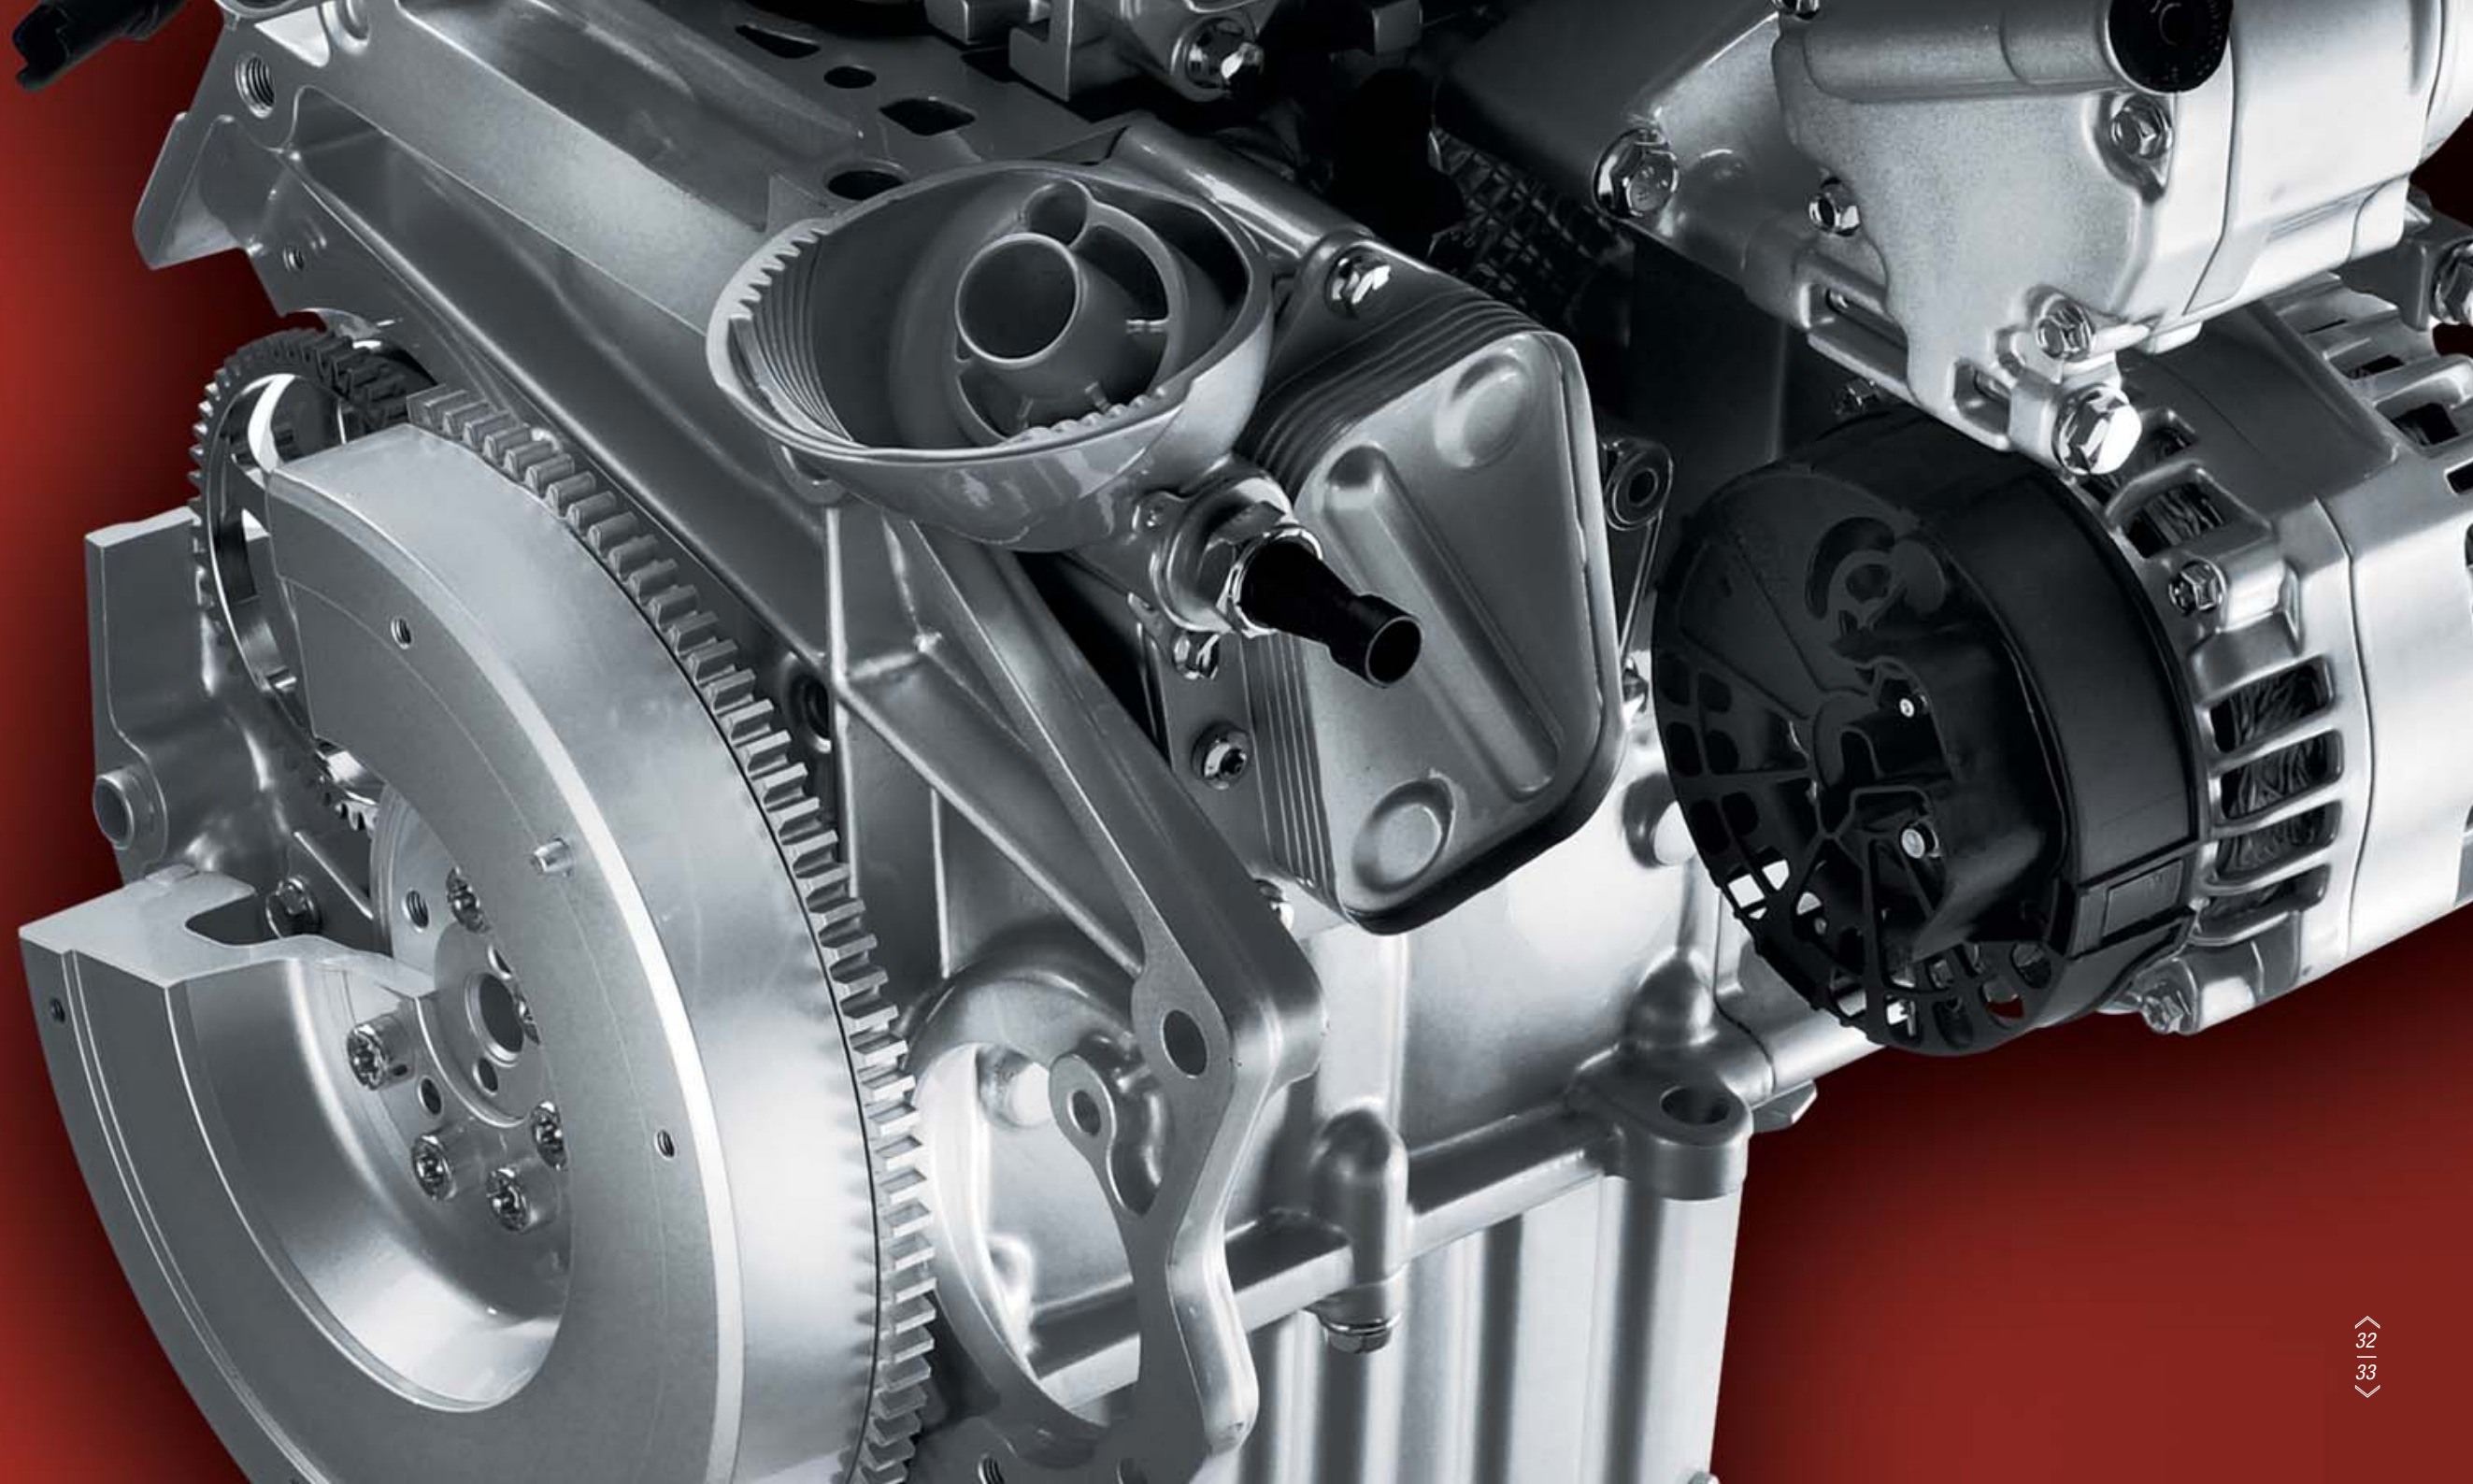

1.2 69 HK

- Cylindervolym: 1242 cm³
- Emissionsnivå: Euro 6
- Max effekt EG: 51 kW (69 hk) vid 5 500 varv/min.
- Max vridmoment EG: 102 Nm (10,4 kgm) vid 3 000 varv/min.
  - Max. hastighet (km/tim.) 160
  - Acceleration (sek.): 0-100 km/tim. 12,9
  - Förbrukning (l/100 km) Direktiv 2004/3/EG
    stadskörning: 6,2 – landsvägskörning: 4,2 - kombinerad cykel: 4,9
  - CO₂-utsläpp (g/km): 115

* Siffror baserade på version med Start&Stop (opt 5DE)