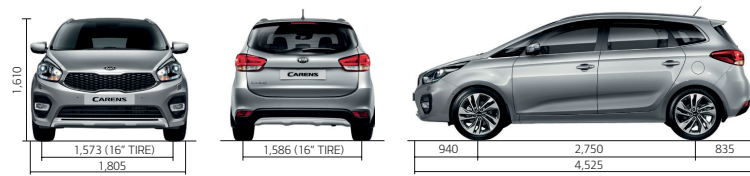

Mått (mm)

Benutrymme (fram/2:a rad/3:e rad)	1075 / 940 / 707
Takhöjd (fram/2:a rad/3:e rad)	1035 / 1002 / 867
Axelbredd (fram/2:a rad/3:e rad)	1438 / 1440 / 1313

Dimensioner (mm)

Fälgar

16 " aluminiumfälg

17 " aluminiumfälg

18 " aluminiumfälg