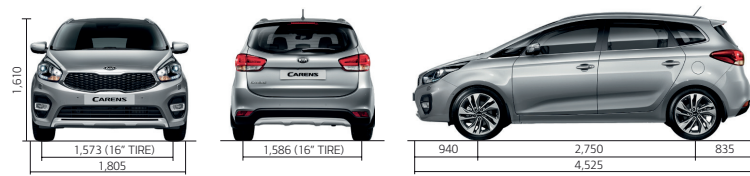

Mått (mm)

Benutrymme (fram/2:a rad/3:e rad)
1075 / 940 / 707
Takhöjd (fram/2:a rad/3:e rad)
1035 / 1002 / 867
Axelbredd (fram/2:a rad/3:e rad)
1438 / 1440 / 1313

Dimensioner (mm)

Fälgar

16 " aluminiumfälg

17 " aluminiumfälg

18 " aluminiumfälg