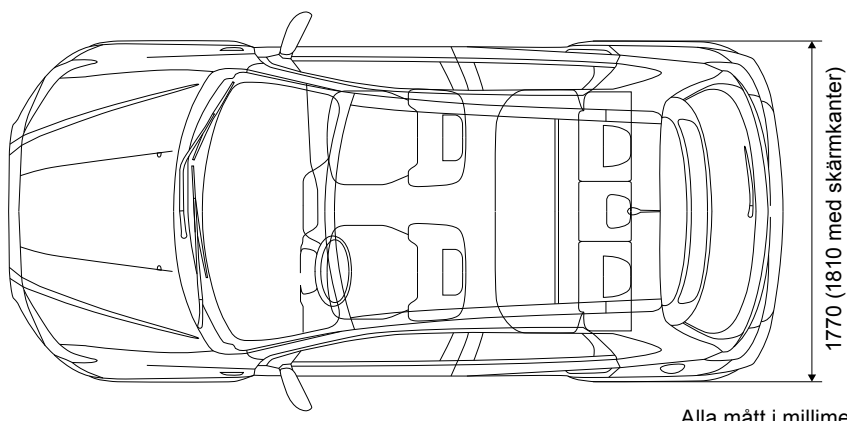

ASX 1,6D AS&G 2WD 6-växlad manuell	ASX 1,6D AS&G 4WD 6-växlad manuell	ASX 2,2D 6AT 4WD 6-växlad automat
4.295	4.295	4.295
1810	1810	1810
1635	1635	1635
2670	2670	2670
1525 / 1530	1525 / 1530	1525 / 1530
419	419	419
1505 (Business 1555)	1595 (Business 1645)	1610 (Business 1662)
1980	1980	2060
1400	1400	1400
1,6 4-cyl. SOHC 8 ventiler, Turbo, Intercooler & Partikelfilter, Common Rail	1,6 4-cyl. SOHC 8 ventiler, Turbo, Intercooler & Partikelfilter, Common Rail	2,2 4-cyl. DOHC 16 ventiler, Turbo, Intercooler & Partikelfilter, Common Rail
Diesel	Diesel	Diesel
1560	1560	2268
75 x 88,3	75 x 88,3	86 x 97,6
Uppgift saknas	Uppgift saknas	14,9
114 (84) / 3600	114 (84) / 3600	150 (110) / 3500
270 / 1750	270 / 1750	360 / 1500-2750
63	60	60
11,2	11,5	10,8
182	180	190
5,2	5,6	7,1
4,2	4,7	5,0
4,6	5,0	5,8
119	132	152
Euro 6b	Euro 6b	Euro 6b
6-växlad manuell	6-växlad manuell	6-växlad manuell
3,833	3,833	4,199
2,047	2,047	2,405
1,303	1,303	1,583
0,975	0,975	1,161
0,744	0,744	0,855
0,659	0,659	0,685
3,545	3,545	3,457
4,058	4,058	3,360
Kuggstäng, servoassisterad	Kuggstäng, servoassisterad	Kuggstäng, servoassisterad
10,6	10,6	10,6
McPherson fjäderben	McPherson fjäderben	McPherson fjäderben
Multi-länk	Multi-länk	Multi-länk
Ventilerade skivor	Ventilerade skivor	Ventilerade skivor
Skivbromsar	Skivbromsar	Skivbromsar
18 x 7,0 J aluminium	18 x 7,0 J aluminium	18 x 7,0 J aluminium
225/5518	225/5518	225/5518
Temporärt	Temporärt	Temporärt

Alla mått i millimeter