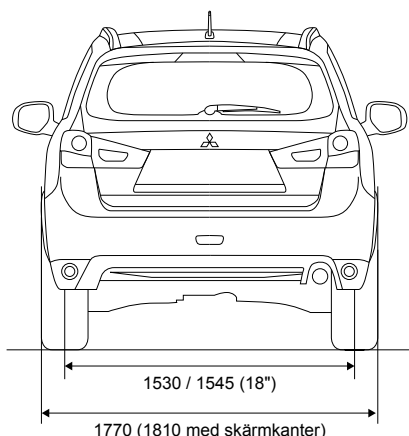

ASX 1,6D AS&G 2WD 6-växlad manuell	ASX 1,6D AS&G 4WD 6-växlad manuell	ASX 2,2D 6AT 4WD 6-växlad automat
4.295	4.295	4.295
1810	1810	1810
1635	1635	1635
2670	2670	2670
1525 / 1530	1525 / 1530	1525 / 1530
419	419	419
1505 (Business 1555)	1595 (Business 1645)	1610 (Business 1662)
1980	1980	2060
1400	1400	1400
1,6 4-cyl. SOHC 8 ventiler, Turbo, Intercooler & Partikelfilter, Common Rail	1,6 4-cyl. SOHC 8 ventiler, Turbo, Intercooler & Partikelfilter, Common Rail	2,2 4-cyl. DOHC 16 ventiler, Turbo, Intercooler & Partikelfilter, Common Rail
Diesel	Diesel	Diesel
1560	1560	2268
75 x 88,3	75 x 88,3	86 x 97,6
Uppgift saknas	Uppgift saknas	14,9
114 (84) / 3600	114 (84) / 3600	150 (110) / 3500
270 / 1750	270 / 1750	360 / 1500-2750
63	60	60
11,2	11,5	10,8
182	180	190
5,2	5,6	7,1
4,2	4,7	5,0
4,6	5,0	5,8
119	132	152
Euro 6b	Euro 6b	Euro 6b
6-växlad manuell	6-växlad manuell	6-växlad manuell
3,833	3,833	4,199
2,047	2,047	2,405
1,303	1,303	1,583
0,975	0,975	1,161
0,744	0,744	0,855
0,659	0,659	0,685
3,545	3,545	3,457
4,058	4,058	3,360
Kuggstäng, servoassisterad	Kuggstäng, servoassisterad	Kuggstäng, servoassisterad
10,6	10,6	10,6
McPherson fjäderben	McPherson fjäderben	McPherson fjäderben
Multi-länk	Multi-länk	Multi-länk
Ventilerade skivor	Ventilerade skivor	Ventilerade skivor
Skivbromsar	Skivbromsar	Skivbromsar
18 x 7,0 J aluminium	18 x 7,0 J aluminium	18 x 7,0 J aluminium
225/5518	225/5518	225/5518
Temporärt	Temporärt	Temporärt

Alla mått i millimeter