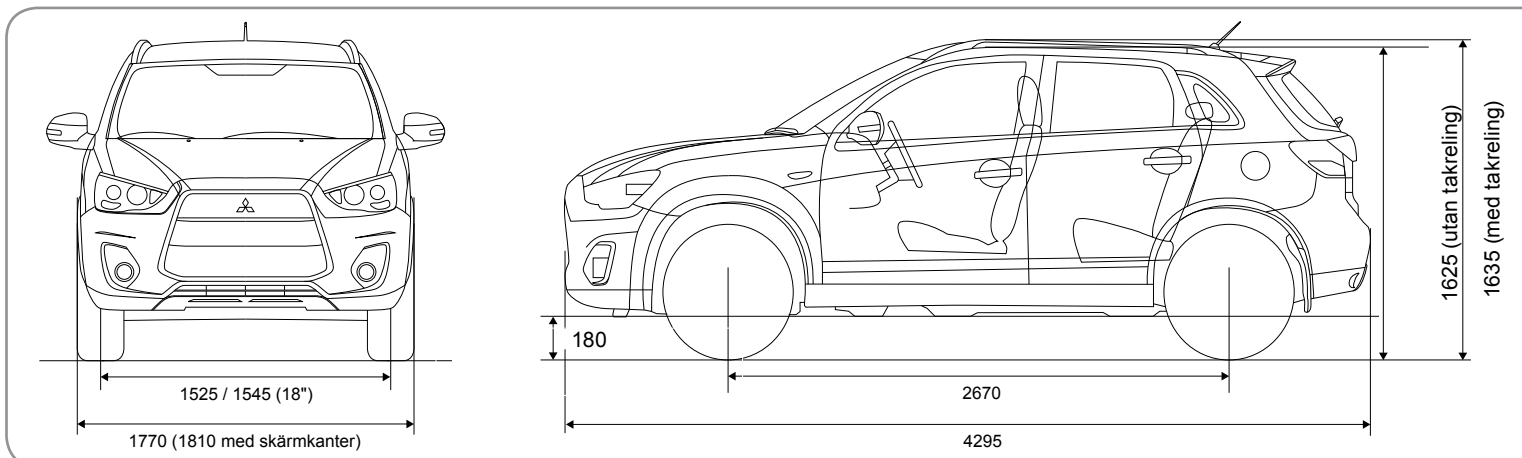

SPECIFIKATIONER

Modell	ASX		ASX	
	1,6 2WD		1,6 AS&G 2WD	
Växellåda	5-växlad manuell		5-växlad manuell	
Mått & Vikt				
Totallängd	mm	4.295		4.295
Totalbredd	mm	1770		1810
Totalhöjd	mm	1635		1635
Hjulbas	mm	2670		2670
Spårvidd fram / bak	mm	1525 / 1530		1525 / 1530
Bagagevolym	l	419		419
Tjänstevikt	kg	1335		1350
Totalvikt	kg	1870		1870
Släpvagnsvikt	kg	1200		1200
Motor				
Typ		1,6 4-cyl. DOHC 16 ventiler, MIVEC		1,6 4-cyl. DOHC 16 ventiler, MIVEC
Bränsle/Oktan		Bensin Blyfri95		Bensin Blyfri95
Cylindervolym	cm³	1590		1590
Borring x slaglängd	mm	75,0 x 90,0		75,0 x 90,0
Kompressionsförhållande		11,0		11,0
Max. effekt (EEC net)	W (Hk) / varv/minut	117 (86) / 6000		117 (86) / 6000
Max vridmoment	Nm / varv/minut	154 / 4000		154 / 4000
Volym bränsletank	liter	63		63
Prestanda				
Acceleration (0-100 km/h)	sec.	11,5		11,5
Toppfart	km/h	183		183
Miljö & bränsledeklaration				
Bränsleförbrukning**				
Stad	liter/100 km	7,4		7,0
Landsväg	liter/100 km	4,9		5,0
Blandad	liter/100 km	5,8		5,9
CO₂				
Blandad	g/km	135		132
Miljöklass		Euro 6b		Euro 6b
Transmission				
Typ		5-växlad manuell		5-växlad manuell
Utväxling				
1:an		3,727		3,727
2:an		1,947		1,947
3:an		1,343		1,343
4:an		0,976		0,976
5:an		0,804		0,804
6:an		-		-
Back		3,727		3,727
Slutväxel		4,333		4,333
Styrning				
Typ		Kuggstäng, servoassisterad		Kuggstäng, servoassisterad
Vänddiameter	m	10,6		10,6
Hjulupphängning				
Fram		McPerson fjäderben		McPerson fjäderben
Bak		Multi-länk		Multi-länk
Bromsar				
Fram		Ventilerade skivor		Ventilerade skivor
Bak		Skivbromsar		Skivbromsar
Däck & Fälgar				
Fälg		16 x 6,5 J aluminium		18 x 7,0 J aluminium
Däck		215/65R16		225/55R18
Reservhjul		Temporärt		Temporärt

MÅTT